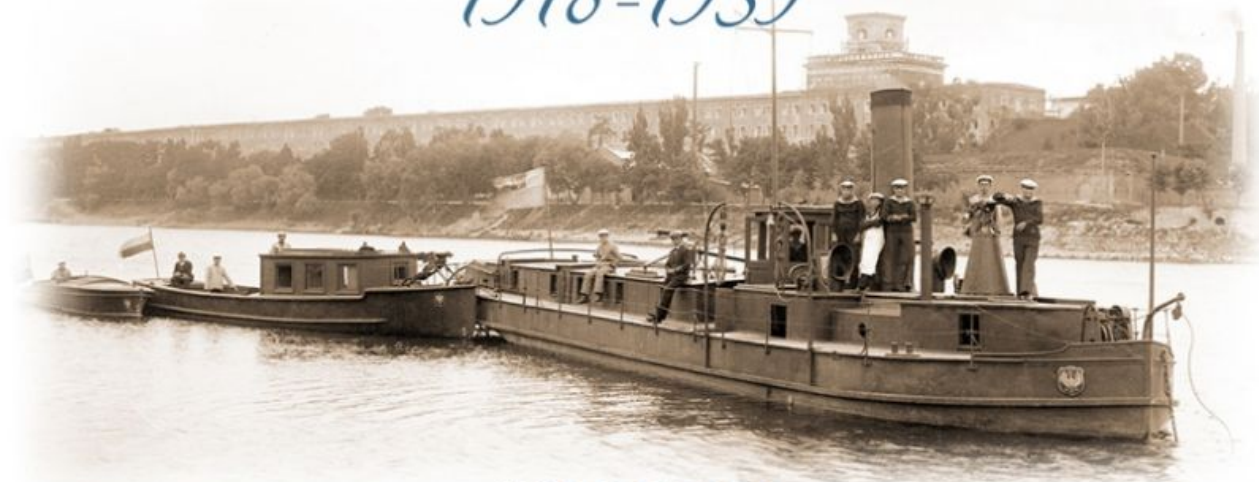

Zaproszenie *Polskie Flotylle Rieczne* *1918-1939*

**DYREKTOR
MUZEUM MARYNARKI WOJENNEJ W GDYNI
TOMASZ MIEGOŃ
ZAPRASZA
NA UROCZYSTOŚĆ Z OKAZJI 96. ROCZNICY
ODTWORZENIA MARYNARKI WOJENNEJ
28 XI 2014 GODZ. 10.00**

W programie:

Projekcja filmu „Pod biało-czerwoną banderą. Od listopada do września”

Wystąpienia gości: burmistrza Żychlina, p. Grzegorza Ambroziaka, p. Agnieszki Nawrockiej,
p. Urszuli Weber-Król

Prelekcja p. Lecha Trawickiego

Godz. 11.30 otwarcie wystawy „Polskie Flotylle Rieczne 1918 – 1939”.

[ZAPROSZENIE 28.11.14](#)

Wydruk ze strony: www.muzeummw.pl