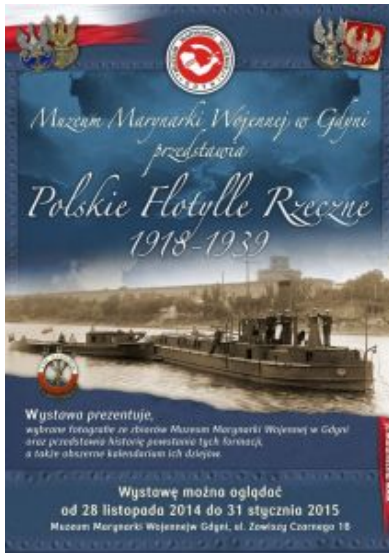

# Muzeum Marynarki Wojennej w Gdyni

**POLSKIE FLOTYLLE RZECZNE 1918 - 1939** (28.11.2014)

W ramach obchodów 96-tej rocznicy utworzenia Polskiej Marynarki Wojennej, w piątek 28 listopada 2014 roku odbył się wernisaż wystawy „Polskie Flotylle Rzeczne 1918 - 1939”.

Wystawa prezentuje historię polskich Flotylli Rzecznych w II Rzeczypospolitej. Odradzające się po zaborach państwo polskie, rozkazem Józefa Piłsudskiego z dnia 28 listopada 1918 roku, utworzyło Marynarkę Wojenną. Z powodu braku w tym czasie dostępu do morza, pierwszymi jednostkami Marynarki były statki rzeczne. Pierwszym komendantem Flotylli na Wiśle był kapitan Władysław Nawrocki, a przejmowanie austrowęgierskich jednostek nawodnych rozpoczął już 1 listopada 1918 roku.

Obie Flotylle Rzeczne - Pińska i Wiślana, uczestniczyły w bojach w 1920 i 1939 roku. Przez cały okres dwudziestolecia międzywojennego Flotylle Rzeczne były pełnowartościowymi formacjami Marynarki Wojennej. Ukazane jest to w obszernym kalendarium dziejów Flotylli. Wystawa przedstawia zdjęcia jednostek pływających oraz obrazy z życia codziennego marynarzy.

Na szczególną uwagę zasługują dwie unikatowe fotografie, ukazujące pierwszego dowódcę Flotylli Rzecznej II RP kapitana Władysława Nawrockiego, przekazane do Muzeum MW przez Panią Urszulę Weber-Król.

Dopełnieniem są eksponaty dotyczące początków Marynarki Wojennej, modele monitorów i statków z obu Flotylli. Wszystkie muzealia pochodzą ze zbiorów Muzeum MW.