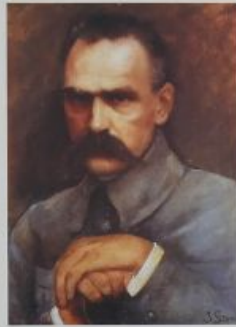

ROZKAZUJĘ UTWORZYĆ...

ROZKAZ
do Ministerstwa Spraw Wojskowych.
Z dniem 28 listopada 1918 roku rozkazuję utworzyć marynarkę polską, mianując jednocześnie pułkownika marynarki, Bogumiła Nowotnego, szefem Sekcji Marynarki przy Ministerstwie Spraw Wojskowych.
Naczelnik Państwa:
(-) J. Piłsudski

również pod tytułami
alski (1896 - 1947; zm.
Marynarki Wojennej.
a z czasem coraz bar-
ych przyczyn, w poł-
wykonywana podczas
ednio znaczne wydłu-
y „nie odbierze Gdyni
tedy to ówczesna Nie-
sławowej.
Marynarki Wojennej,
i.
a stacjonującej w Świ-
ia jej powstania miało
prawie przebiegu gra-

Wikipedia - „Morze, nasze morze”

sonorem lec.

FOT. KRZYSZTOF MIŁOŻYŃSKI